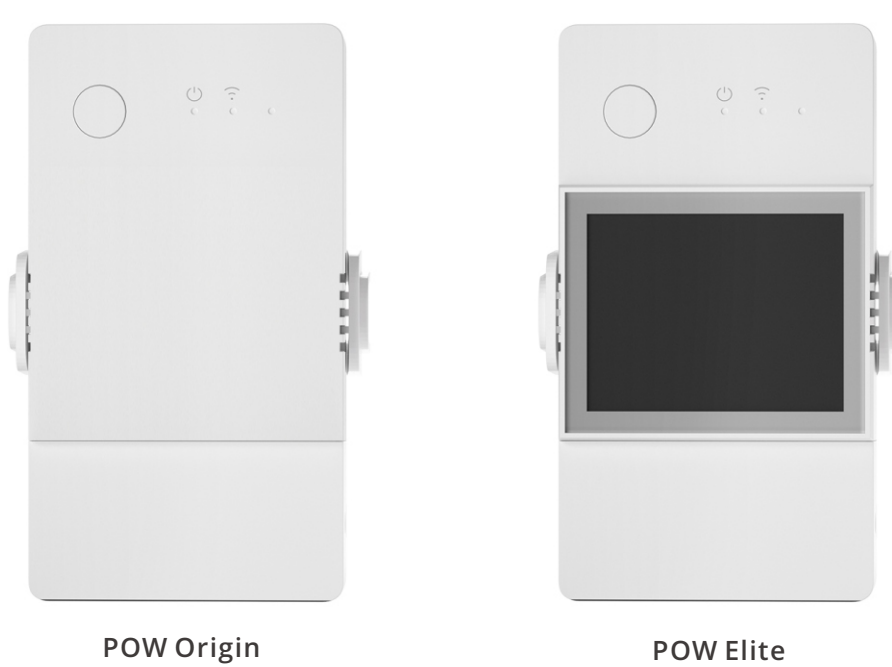

# POW Origin/Elite

Wi-Fi智能开关模块(电量监测)/Smart Power Meter Switch

POW Origin

POW Elite

### 基本信息 Basic Information

产品系列 Product series	DIY 改装件 DIY smart switch
产品类型 Type	POW智能开关 POW Smart switch
产品型号 Model	POWR316, POWR316D, POWR320D
输入 Input	POWR316, POWR316D: 100-240V ~ 50/60Hz 16A Max POWR320D: 100-240V ~ 50/60Hz 20A Max
输出 Output	POWR316, POWR316D: 100-240V ~ 50/60Hz 16A Max POWR320D: 100-240V ~ 50/60Hz 20A Max
MCU	ESP32
产品认证 Certification	TUV/CE/UKCA/FCC/RoHS/SRRC/WWA/CFH

### 外观信息 Appearance

产品颜色 Color	白色 White
产品规格 Product size	POWR316: 98x54x27.5mm POWR316D, POWR320D: 98x54x31mm
包装规格 Package size	POWR316: 105x64x35mm POWR316D, POWR320D: 105x64x39mm
产品净重 Net weight	POWR316: 100g POWR316D, POWR320D: 120g
总重量 Total weight	POWR316: 130g POWR316D, POWR320D: 150g
外壳材质 Casing material	PC V0

### 功能特性 Features

产品特点 Functions	POW Origin/Elite是一款带电量监测的智能开关改装件, 实时监测家用电器电流、电压、功率、累积功耗。 POW Origin/Elite is a DIY smart switch with power monitoring, which can monitor the current, voltage, power and cumulative power consumption of household appliances in real time.
App 支持平台 App operating systems	Android & iOS